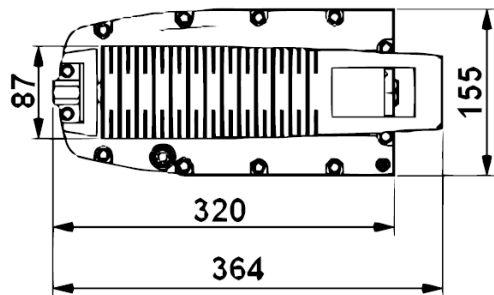

# HK Z PNEU

Pneumohydraulische Pumpe 700 bar  
Pneumo-hydraulic pump 700 bar

**HANSA FLEX**

## Abmessungen / Dimensions