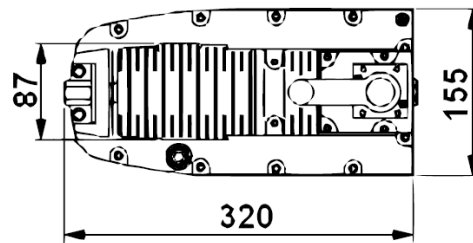

# HK Z PNEU

Pneumohydraulische Pumpe 700 bar  
Pneumo-hydraulic pump 700 bar

**HANSA FLEX**

## Abmessungen / Dimensions