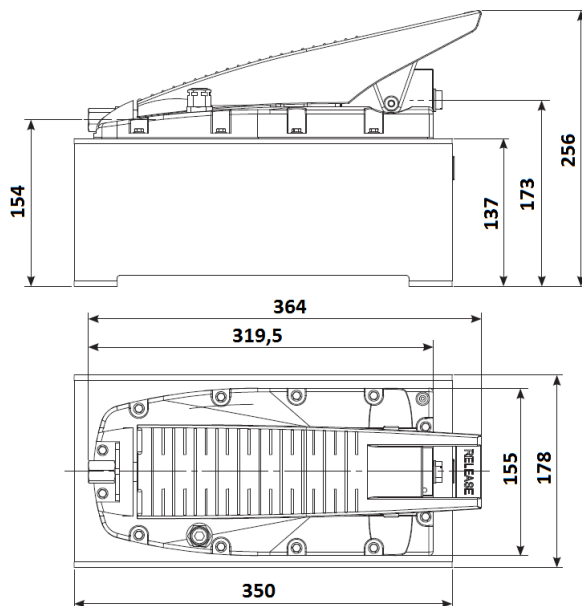

HK Z14007

Trotz sorgfältigster Prüfung können wir Fehler nicht ausschließen und übernehmen keine Gewähr für die enthaltenen Angaben.
Despite careful checking, we cannot guarantee the accuracy of all information included on this site, and we accept no liability.